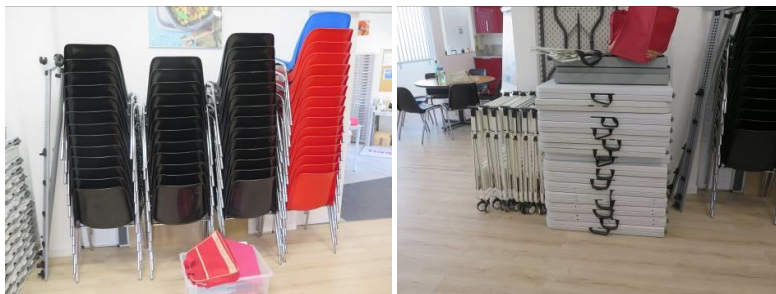

- 2 Chaises en tissu bleu, usagées
- 1 Meuble « rangement » en mélaminé beige 4 portes
- 1 Vitrine « tupperware » en verre, 2 portes coulissantes en façade – d'exposition
- 1 Petite vitrine en verre, 1 Présentoir à documents 5 niveaux
- 1 Fauteuil avec accoudoirs et repose-tête, 1 Siège de bureau s/ roulettes
- 8 Étagères métalliques avec étagères bois intérieures
- 4 Tables sur pieds en métal, identiques, 2 Ventilateurs électriques
- 1 Meuble « dossiers suspendus » 3 tiroirs, 1 Bureau avec retour et caisson fermant à clé
- 1 Fauteuil avec repose-tête, 1 Caisson de rangement avec étagères et 2 portes basses
- 1 Table « réunion » ronde avec 4 chaises en tissu assorties, 1 Tableau, cadre en métal

LOT N°3

LOT de MATERIEL de SONORISATION + ECLAIRAGE + TELEVISION

Comprenant :

- 2 Micros wireless LD, 4 Enceintes HK audio sur pieds télescopiques
- 1 Écran vidéo LUMENE, 2 Micro LD SYSTEMS
- 1 Table de son VIBZ 12dc, 1 Micro LD system
- 1 Appareil de son et mixage NUMARK avec système WIFI CDN 22MKS
- 1 Système d'éclairage lumineux IBIZA LIGHT, 2 Micros SENNHEISER
- 1 Spot NOVISTAR, 2 Rampes d'éclairage CONTEST
- 1 Rétro-projecteur READY, 4 Transporteurs cartons s/ roulettes
- 1 Câble électrique avec enrouleur

LOT N°4

LOT de MOBILIER de CUISINE + ELECTROMENAGER

Comprenant :

- 1 Table ronde dessus bois clair, 1 Four micro-ondes BRANDT
- 2 Poubelles grand format, 1 Four FAURE
- 1 Ensemble cuisine aménagée type IKEA en mélaminé rouge 8 tiroirs/12 portes
- 1 Desserte centrale cuisine s/ roulettes laquée rouge (2 m x 80 cm)
- 24 Étagères (noires/rouges)
- 1 Poubelle en métal avec abattant supérieur
- 2 Fours micro-ondes (1 SIEMENS, 1 GOLDSTAR »
- 1 Lave-vaisselle IKEA

LOT N°5

LOT de TABLE PLIANTES, CHAISES et DESSERTES comprenant :

- 14 Tables rectangulaires pliantes
- 47 Chaises PVC et métal noires
- 15 Chaises PVC et métal rouges
- 7 Dessertes s/ roulettes en métal blanc)