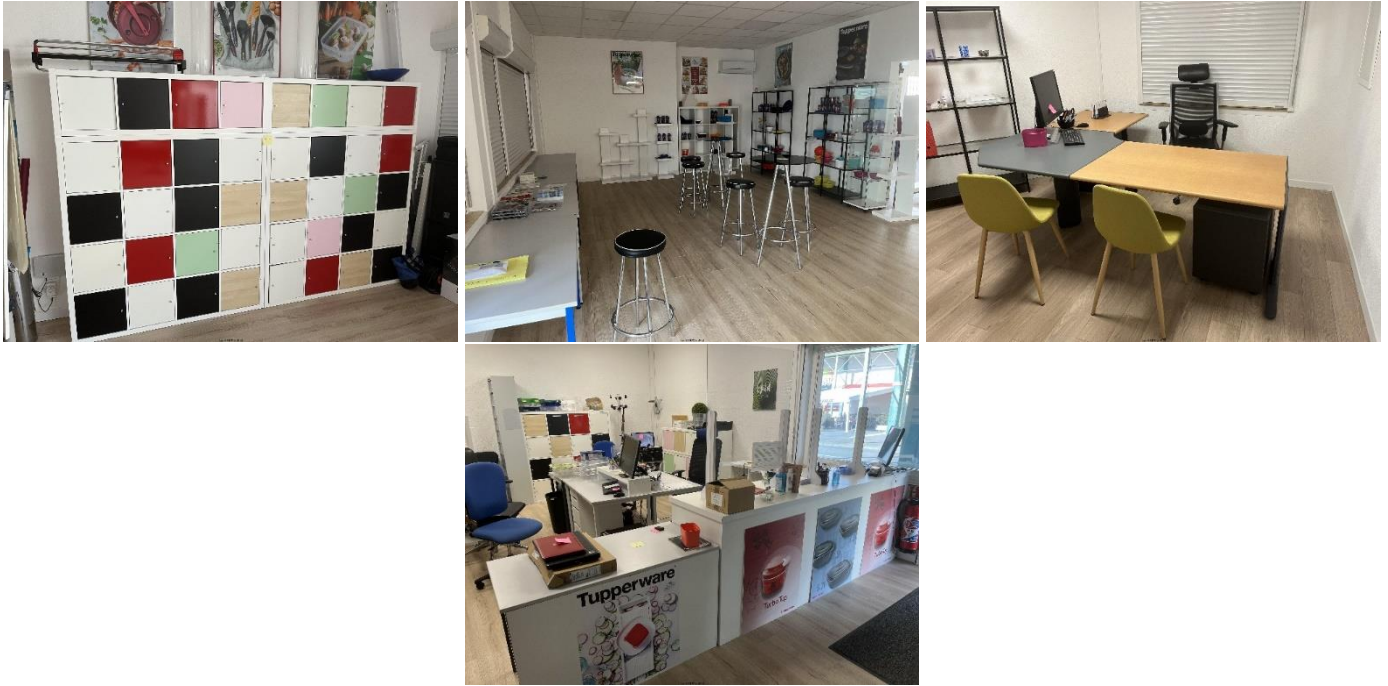

LOT N°2

LOT de MOBILIERS de BUREAU et PRESENTOIRS

Comprenant :

- 1 Tableau blanc, 2 Pupitres PVC translucide, 2 Tableaux conférence sur pied à roulettes
- 1 Étagère basse laquée noire, 1 Meuble 1 porte à volet dessus bois clair
- 1 Meuble bois 3 tiroirs 2 portes
- 1 Grand tableau L 3 m blanc cadre métal
- 1 Paravent, 1 Pupitre desserte en mélaminé
- 6 Tabourets dessus skaï noir, 1 Chaise tissu bleu
- 1 Meuble de rangement tiroirs CLEN 90 tiroirs, 1 Meuble de rangement 3 portes
- 10 Tables dessus mélaminé gris rectangulaires pieds métal
- 4 Tables pieds métal (usagées)
- 1 Tableau pliable dans son étui (140 cm), 1 Meuble étagère 4 portes basses
- 3 Tableaux blancs, 1 Meuble à clapets 10 rangements, 2 Chaises bureau bleues s/ roulettes
- 3 Étagères métal et verre, 4 Étagères « présentoir » mélaminé blanc
- 2 Miroirs blancs, 2 Tables hautes sur pieds métalliques
- 1 Chaise de bureau s/ roulettes, 1 Table en mélaminé blanc avec caisson 2 portes
- 1 Petit radiateur SUPRA ELECTRICS
- 1 Meuble bas avec un ensemble de 8 portes fermant les étagères
- 1 Range-dossiers suspendus s/ roulettes, usagé, 1 Lampe de bureau

- 2 Chaises en tissu bleu, usagées
- 1 Meuble « rangement » en mélaminé beige 4 portes
- 1 Vitrine « tupperware » en verre, 2 portes coulissantes en façade – d'exposition
- 1 Petite vitrine en verre, 1 Présentoir à documents 5 niveaux
- 1 Fauteuil avec accoudoirs et repose-tête, 1 Siège de bureau s/ roulettes
- 8 Étagères métalliques avec étagères bois intérieures
- 4 Tables sur pieds en métal, identiques, 2 Ventilateurs électriques
- 1 Meuble « dossiers suspendus » 3 tiroirs, 1 Bureau avec retour et caisson fermant à clé
- 1 Fauteuil avec repose-tête, 1 Caisson de rangement avec étagères et 2 portes basses
- 1 Table « réunion » ronde avec 4 chaises en tissu assorties, 1 Tableau, cadre en métal