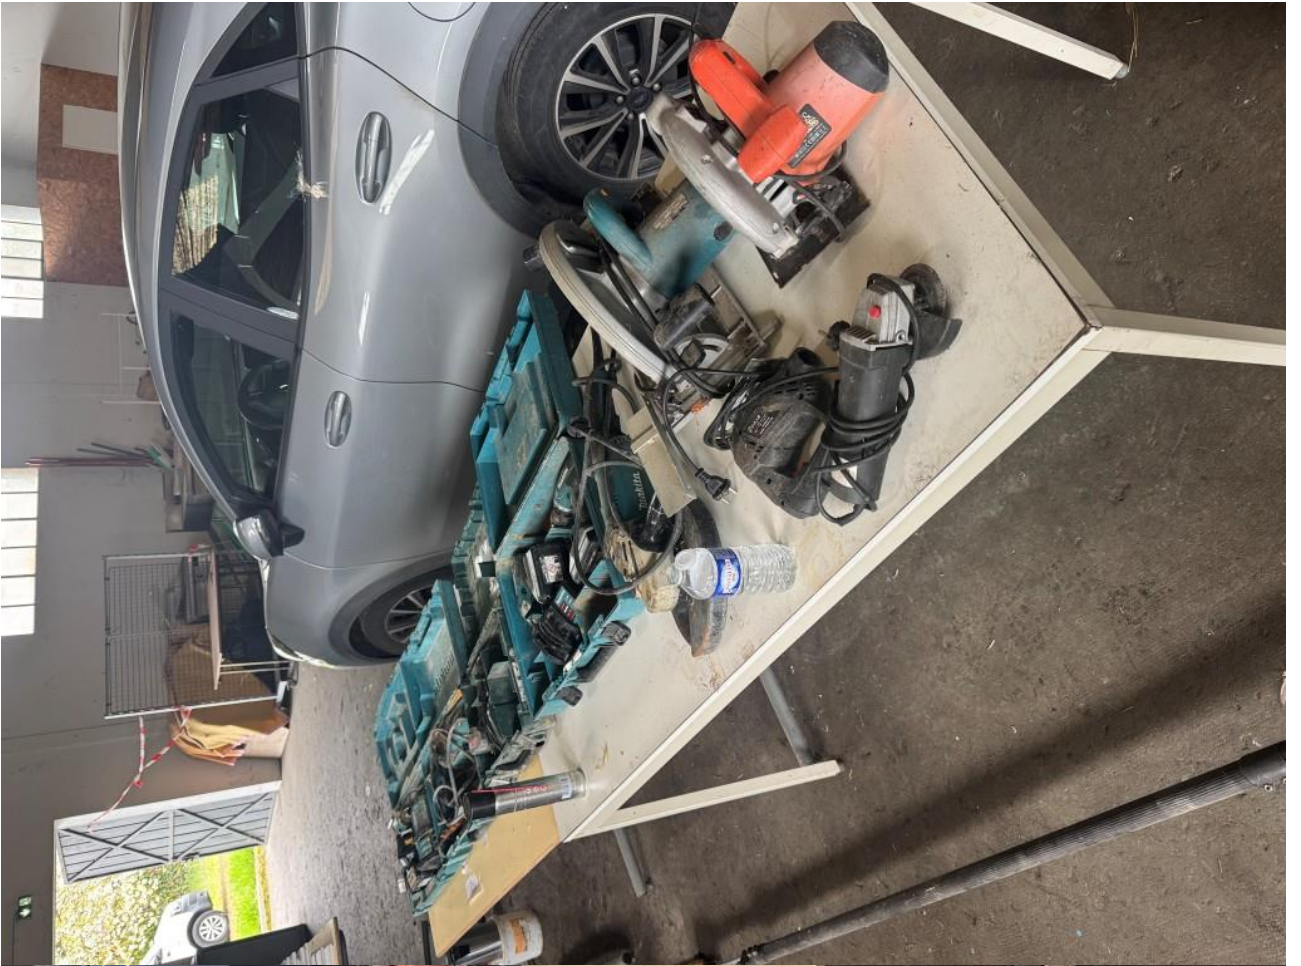

1 PRESENTOIR A PAINS
1 PRESENTOIR A PATISSERIE DE MARQUE INFRICO
1 FRIGO PUBLICITAIRE COLONNE COCACOLAC
1 VEHICULE RENAULT KANGOO IMMATRICULE EP 710 XW SANS CLE

42

44

45

SACRE EN

TABA

USA

granini