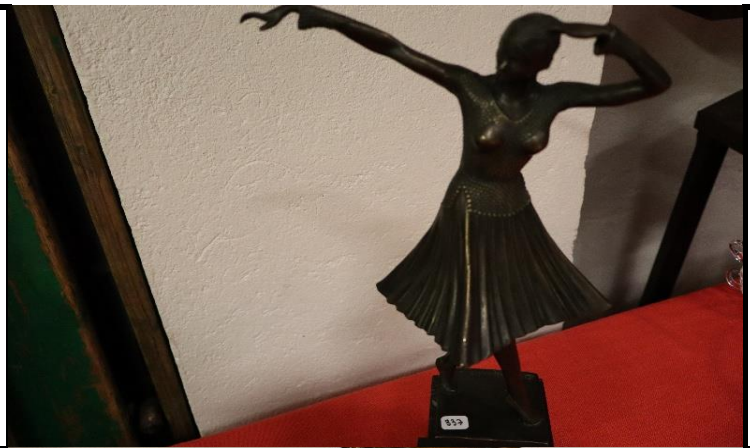

337

Bronze Chiparus « danseuse » h avec socle 43,5 cm

550

338

Icone h 60 x 47